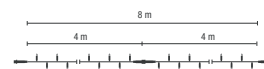

String Lite® | PVC 230 V

LED String Lite® 160 – 8 m

NEW! 017-074  

NEW! 017-075  

— siehe Seite 28 —

Länge: 8 m
Anzahl der Segmente: 2
Lampen pro Segment: 80
Länge pro Segment: 4.00 m
220-240 V, 14 W, LED: 160
ohne Netzstecker

1 Kette = 2 Segmente á 4.0 m,
max. 25 Ketten koppelbar

LED String Lite® 120 – 12 m

017-042  

NEW! 017-076  

017-041  

— siehe Seite 28 —

Länge: 12 m
Anzahl der Segmente: 3
Lampen pro Segment: 40
Länge pro Segment: 4.00 m
220-240 V, 10.5 W, LED: 120
ohne Netzstecker

1 Kette = 3 Segmente á 4.0 m,
max. 16 Ketten koppelbar

LED String Lite® 120 – 20 m

017-044  

017-045  

017-043  

— siehe Seite 28 —

Länge: 20 m
Anzahl der Segmente: 2
Lampen pro Segment: 60
Länge pro Segment: 10.00 m
220-240 V, 7 W, LED: 120
ohne Netzstecker