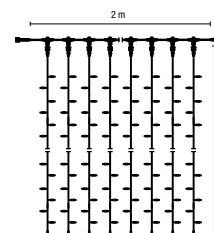

019-341
019-918 Ersatzstrang 3.0 m  

019-433
019-911 Ersatzstrang 3.0 m  

019-340
019-917 Ersatzstrang 3.0 m  

019-434
019-912 Ersatzstrang 3.0 m  

18  **16**   **2**
— siehe Seite 28 —

Dimension: 2 m x 3 m
Anzahl der Stränge: 20
Lampen pro Strang: 30
Länge pro Strang: 3.00 m
220-240 V, 35 W, LED: 600
2 Segmente = 1 Serie
ohne Netzstecker