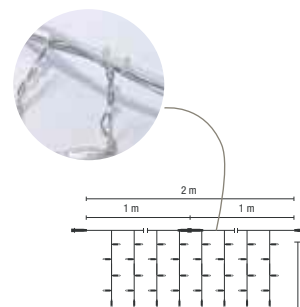

Drape Lite® | Transparent PVC 36 V

36V LED Drape Lite® 140

029-128  

029-129  

— siehe Seite 76 —

Dimension: 2 m x 1 m
Anzahl der Stränge: 20
Lampen pro Strang: 7
Länge pro Strang: 1.00 m
36 V, 5 W, LED: 140