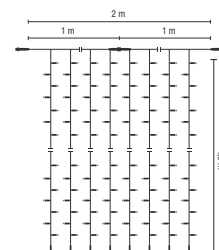

36V LED Drape Lite® 600

029-139

029-140

Dimension: 2 m x 4.5 m
Anzahl der Stränge: 20
Lampen pro Strang: 30
Länge pro Strang: 4.50 m
36 V, 21.6 W, LED: 600

max. 2 Vorhänge koppelbar

36V LED Drape Lite® 800