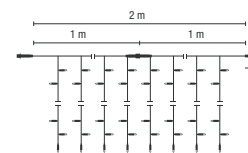

max. 6 Vorhänge koppelbar