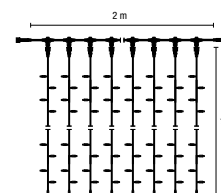

019-374
019-907 Ersatzstrang 1,5 m 

+ Blitz-LED pro Segment: 2

019-339
019-909 Ersatzstrang 1,5 m  

019-431
019-901 Ersatzstrang 1,5 m  

019-338
019-908 Ersatzstrang 1,5 m  

019-423
019-902 Ersatzstrang 1,5 m  

  
siehe Seite 28

Dimension: 2 m x 1,5 m
Anzahl der Stränge: 20
Lampen pro Strang: 15
Länge pro Strang: 1,50 m
220-240 V, 35 W, LED: 300
**2 Segmente = 1 Serie
ohne Netzstecker**

max. 12 Vorhänge koppelbar