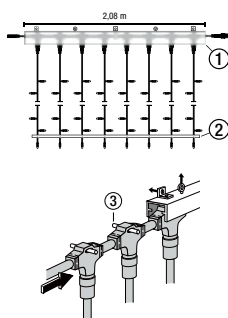

Drape Lite® | Rubber 230 V

LED Drape Lite® 1200

019-333
019-919 Ersatzstrang 6.0 m

019-334
019-921 Ersatzstrang 6.0 m

019-337
019-920 Ersatzstrang 6.0 m

NEW! **019-441**
019-922 Ersatzstrang 6.0 m

Dimension: 2 m x 6 m
Anzahl der Stränge: 20
Lampen pro Strang: 60
Länge pro Strang: 6.00 m
220-240 V, 70 W, LED: 1200
**1 Segment = 1 Serie
ohne Netzstecker**

Universal Mounting Track

014-855
Länge: 2.08 m
Produkt für Drape Lite®,
Divider und E14 String Lite®

- ① Alu-Schiene
- ② Fixierungsstange mit Kabelbinder
- ③ Kunststoffbolzen

Endcap-set for Drape Lite®

015-361

- 2x transparente Verschlusskappe für Drape Lite® Strang Indoor/Outdoor
- 2x Schrumpfschlauch transparent, weiß und schwarz
- 2x Dichtring

Spare-Pin for Mounting Track

015-367

LED QuickFix™ Main Connector

	EU	UK	CH	AU
	001-011	001-013	001-015	001-017
	001-012	001-014	001-016	001-018

Anschluss: Zuleitung an LED QuickFix™
mit Gleichrichter, max. Belastbarkeit: 480 W (220C)

- QuickFix™ Outdoor+ kompatibel
- kein Power Supply notwendig
- hohe Leuchtkraft
- koppel- und erweiterbar
- Stränge austauschbar
- Stränge sind nicht QuickFix™ kompatibel und nicht verlängerbar