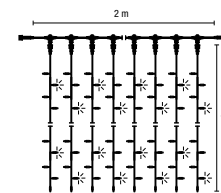

Drape Lite® | Rubber 230 V

LED Drape Lite® 300

019-329
019-905 Ersatzstrang 1,5 m 

019-330
019-906 Ersatzstrang 1,5 m 

019-335
019-903 Ersatzstrang 1,5 m 

019-430
019-900 Ersatzstrang 1,5 m 

019-373
019-904 Ersatzstrang 1,5 m 

019-374
019-907 Ersatzstrang 1,5 m 

+ Blitz-LED pro Segment: 2

019-339
019-909 Ersatzstrang 1,5 m  

019-431
019-901 Ersatzstrang 1,5 m  

019-338
019-908 Ersatzstrang 1,5 m  

019-423
019-902 Ersatzstrang 1,5 m  

  
siehe Seite 28

Dimension: 2 m x 1,5 m
Anzahl der Stränge: 20
Lampen pro Strang: 15
Länge pro Strang: 1,50 m
220-240 V, 35 W, LED: 300
**2 Segmente = 1 Serie
ohne Netzstecker**

max. 12 Vorhänge koppelbar