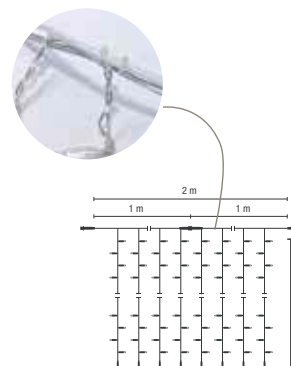

Drape Lite® | Transparent PVC 36 V

36V LED Drape Lite® 400

029-067

029-068

Dimension: 2 m x 3 m
Anzahl der Stränge: 20
Lampen pro Strang: 20
Länge pro Strang: 3.00 m
36 V, 14.4 W, LED: 400

max. 4 Vorhänge koppelbar