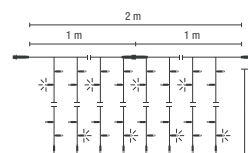

max. 6 Vorhänge koppelbar