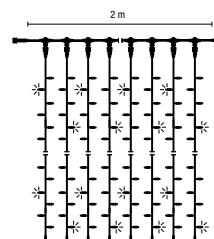

019-341
019-918 Ersatzstrang 3.0 m  

019-433
019-911 Ersatzstrang 3.0 m  

019-340
019-917 Ersatzstrang 3.0 m  

019-434
019-912 Ersatzstrang 3.0 m  

18  **16**   **2**
— siehe Seite 28 —

Dimension: 2 m x 3 m
Anzahl der Stränge: 20
Lampen pro Strang: 30
Länge pro Strang: 3.00 m
220-240 V, 35 W, LED: 600
2 Segmente = 1 Serie
ohne Netzstecker