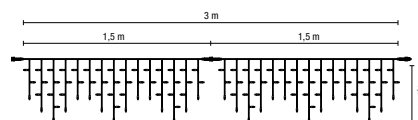

Ice Lite® | Rubber 230 V

LED Ice Lite® 114

019-342		
019-343		
019-348		
019-435		
019-390		

Dimension: 3 m x 0.5 m
 Anzahl der Segmente: 2
 Lampen pro Segment: 57
 Länge pro Segment: 1.50 m
 220-240 V, 7 W, LED: 114
ohne Netzstecker

+ Blitz-LED pro Segment: 6

019-398			
019-352			
019-436			
019-353			
019-437			

1 Kette = 2 Segmente á 1.5 m,
 max. 50 Ketten koppelbar

LED QuickFix™ Main Connector

	EU	UK	CH	AU
	001-011	001-013	001-015	001-017
	001-012	001-014	001-016	001-018

019-351  

019-439  

019-350  

019-440  

  
siehe Seite 28

Dimension: 3 m x 0.9 m
Anzahl der Segmente: 3
Lampen pro Segment: 58
Länge pro Segment: 1.00 m
220-240 V, 10.5 W, LED: 174
ohne Netzstecker

1 Kette = 3 Segmente á 1.0 m,
max. 36 Ketten koppelbar

Dimension: 2 m x 0.5 m
Anzahl der Segmente: 2
Lampen pro Segment: 40
Länge pro Segment: 1.00 m
36 V, 3 W, LED: 80

1 Kette = 2 Segmente á 1.0 m,
max. 22 Ketten koppelbar

36V LED Ice Lite® 120

029-010 

029-009 