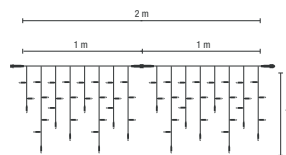

019-351  

019-439  

019-350  

019-440  

  
siehe Seite 28

Dimension: 3 m x 0.9 m
Anzahl der Segmente: 3
Lampen pro Segment: 58
Länge pro Segment: 1.00 m
220-240 V, 10.5 W, LED: 174
ohne Netzstecker

1 Kette = 3 Segmente á 1.0 m,
max. 36 Ketten koppelbar

Dimension: 2 m x 0.5 m
Anzahl der Segmente: 2
Lampen pro Segment: 40
Länge pro Segment: 1.00 m
36 V, 3 W, LED: 80

1 Kette = 2 Segmente á 1.0 m,
max. 22 Ketten koppelbar

36V LED Ice Lite® 120

029-010 

029-009 