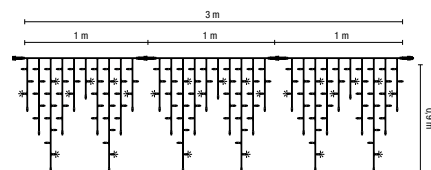

Ice Lite® | Rubber 230 V

LED Ice Lite® 114

019-342		
019-343		
019-348		
019-435		
019-390		

Dimension: 3 m x 0.5 m
 Anzahl der Segmente: 2
 Lampen pro Segment: 57
 Länge pro Segment: 1.50 m
 220-240 V, 7 W, LED: 114
ohne Netzstecker

019-351  

019-439  

019-350  

019-440  

  
siehe Seite 28

Dimension: 3 m x 0.9 m
Anzahl der Segmente: 3
Lampen pro Segment: 58
Länge pro Segment: 1.00 m
220-240 V, 10.5 W, LED: 174
ohne Netzstecker

1 Kette = 3 Segmente á 1.0 m,
max. 36 Ketten koppelbar

Dimension: 2 m x 0.5 m
Anzahl der Segmente: 2
Lampen pro Segment: 40
Länge pro Segment: 1.00 m
36 V, 3 W, LED: 80

1 Kette = 2 Segmente á 1.0 m,
max. 22 Ketten koppelbar

36V LED Ice Lite® 120

029-010 

029-009 