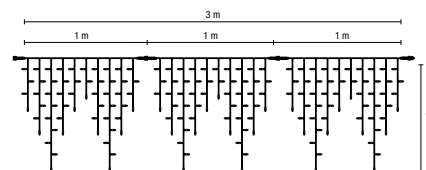

019-351  

019-439  

019-350  

019-440  

  
siehe Seite 28

Dimension: 3 m x 0.9 m
Anzahl der Segmente: 3
Lampen pro Segment: 58
Länge pro Segment: 1.00 m
220-240 V, 10.5 W, LED: 174
ohne Netzstecker

1 Kette = 3 Segmente á 1.0 m,
max. 36 Ketten koppelbar