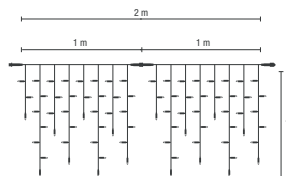

1 Kette = 2 Segmente á 1.0 m,
max. 16 Ketten koppelbar