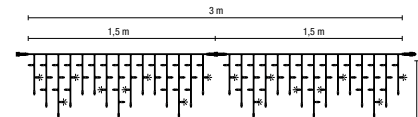

Ice Lite® | Rubber 230 V

LED Ice Lite® 114

019-342		
019-343		
019-348		
019-435		
019-390		

Dimension: 3 m x 0.5 m
 Anzahl der Segmente: 2
 Lampen pro Segment: 57
 Länge pro Segment: 1.50 m
 220-240 V, 7 W, LED: 114
ohne Netzstecker

+ Blitz-LED pro Segment: 6

019-398			
019-352			
019-436			
019-353			
019-437			

1 Kette = 2 Segmente á 1.5 m,
 max. 50 Ketten koppelbar

LED QuickFix™ Main Connector

	EU	UK	CH	AU
	001-011	001-013	001-015	001-017
	001-012	001-014	001-016	001-018

019-351  

019-439  

019-350  

019-440  

  
siehe Seite 28

Dimension: 3 m x 0.9 m
Anzahl der Segmente: 3
Lampen pro Segment: 58
Länge pro Segment: 1.00 m
220-240 V, 10.5 W, LED: 174
ohne Netzstecker

1 Kette = 3 Segmente á 1.0 m,
max. 36 Ketten koppelbar

Dimension: 2 m x 0.5 m
Anzahl der Segmente: 2
Lampen pro Segment: 40
Länge pro Segment: 1.00 m
36 V, 3 W, LED: 80

1 Kette = 2 Segmente á 1.0 m,
max. 22 Ketten koppelbar

36V LED Ice Lite® 120

029-010 

029-009 