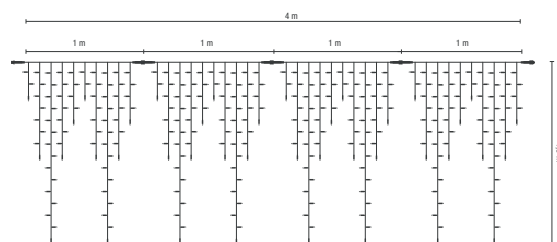

029-058  

029-059  

+ Blitz-LED pro Segment: 6

029-114   

029-060   

— siehe Seite 76 —

Dimension: 4 m x 1.5 m
Anzahl der Segmente: 4
Lampen pro Segment: 60
Länge pro Segment: 1.00 m
36 V, 8.6 W, LED: 240

transparentes
Kabel