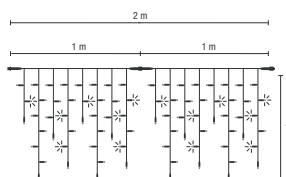

019-351  

019-439  

019-350  

019-440  

  
siehe Seite 28

Dimension: 3 m x 0.9 m
Anzahl der Segmente: 3
Lampen pro Segment: 58
Länge pro Segment: 1.00 m
220-240 V, 10.5 W, LED: 174
ohne Netzstecker

1 Kette = 3 Segmente á 1.0 m,
max. 36 Ketten koppelbar

Dimension: 2 m x 0.5 m
Anzahl der Segmente: 2
Lampen pro Segment: 40
Länge pro Segment: 1.00 m
36 V, 3 W, LED: 80

1 Kette = 2 Segmente á 1.0 m,
max. 22 Ketten koppelbar

36V LED Ice Lite® 120

029-010 

029-009 

+ Blitz-LED pro Segment: 6

029-113  

029-056  

Dimension: 2 m x 0.9 m
Anzahl der Segmente: 2
Lampen pro Segment: 60
Länge pro Segment: 1.00 m
36 V, 4.3 W, LED: 120

1 Kette = 2 Segmente á 1.0 m,
max. 16 Ketten koppelbar