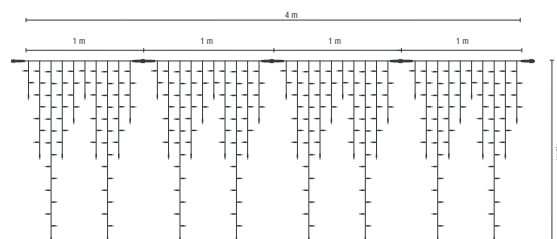

029-058  

029-059  

+ Blitz-LED pro Segment: 6

029-114   

029-060   

— siehe Seite 76 —

Dimension: 4 m x 1.5 m
Anzahl der Segmente: 4
Lampen pro Segment: 60
Länge pro Segment: 1.00 m
36 V, 8.6 W, LED: 240

transparentes
Kabel