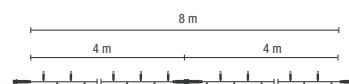

+ Blitz-LED pro Segment: 8

029-081  

029-082  

6.5  20  10   
— siehe Seite 76 —

1 Kette = 2 Segmente á 4.0 m,  
max. 10 Ketten koppelbar

transparentes  
Kabel

*i*

- QuickFix™ Low Voltage+ kompatibel
- Power Supply erforderlich
- koppel- und erweiterbar
- Segmente austauschbar