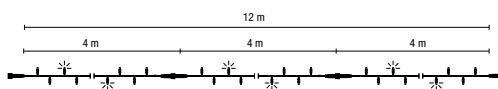

String Lite® | Rubber 230 V

LED String Lite® 120 – 12 m

019-311	
019-312	
019-357	
019-358	

Länge: 12 m
Anzahl der Segmente: 3
Lampen pro Segment: 40
Länge pro Segment: 4.00 m
220-240 V, 10.5 W, LED: 120
ohne Netzstecker

+ Blitz-LED pro Segment: 5

019-367			
019-366			
019-328			
019-327			
019-326			
019-325			

1 Kette = 3 Segmente á 4.0 m,
max. 16 Ketten koppelbar