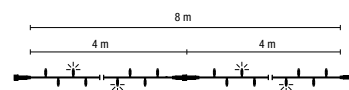

## LED String Lite® 160

019-408		
019-368		
019-409		
019-369		
019-410		
019-411		
019-412		

Länge: 8 m  
 Anzahl der Segmente: 2  
 Lampen pro Segment: 80  
 Länge pro Segment: 4.00 m  
 220-240 V, 14 W, LED: 160  
**ohne Netzstecker**