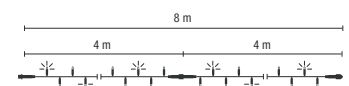

+ Blitz-LED pro Segment: 8

029-081  

029-082  

6.5  20  10   
— siehe Seite 76 —

1 Kette = 2 Segmente á 4.0 m,  
max. 10 Ketten koppelbar

transparentes  
Kabel

*i*

- QuickFix™ Low Voltage+ kompatibel
- Power Supply erforderlich
- koppel- und erweiterbar
- Segmente austauschbar