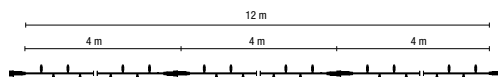

String Lite® | Rubber 230 V

LED String Lite® 120 – 12 m

019-311	
019-312	
019-357	
019-358	

Länge: 12 m
Anzahl der Segmente: 3
Lampen pro Segment: 40
Länge pro Segment: 4.00 m
220-240 V, 10.5 W, LED: 120
ohne Netzstecker

+ Blitz-LED pro Segment: 5

019-367			
019-366			
019-328			
019-327			
019-326			
019-325			

1 Kette = 3 Segmente á 4.0 m,
max. 16 Ketten koppelbar