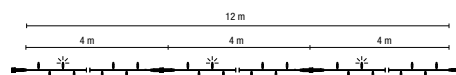

String Lite® | PVC & Rubber 36 V

36V LED String Lite® 120 – 12 m

	029-002		
NEW!	029-167		
	029-088		
	029-001		
NEW!	029-089		
	029-071		
	029-072		
	029-074		
	029-073		
	029-116		
	029-117		

Länge: 12 m
Anzahl der Segmente: 3
Lampen pro Segment: 40
Länge pro Segment: 4.00 m
36 V, 4.3 W, LED: 120