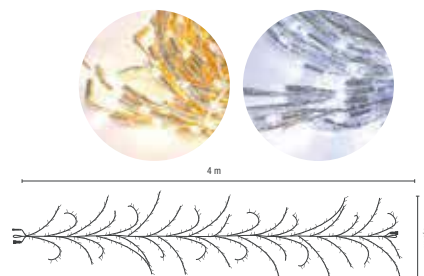

## 36V LED Glamour Branch Lite 288

029-130   

+ Blitz-LED pro Segment: 36

029-131    

14  35   5  
siehe Seite 76

Dimension: 4 m x 0,8 m  
 Anzahl der Segmente: 1  
 Lampen pro Segment: 288  
 Länge pro Segment: 4,00 m  
 36 V, 13 W, LED: 288

1 Kette = 1 Segment á 4,0 m,  
 max. 5 Ketten koppelbar

## 36V LED Glamour Bouquet Lite 144

029-120   

029-121   

7  18   8  
siehe Seite 76

Dimension: Ø 15 cm x 30 cm  
 Anzahl der Segmente: 1  
 Lampen pro Segment: 144  
 36 V, 6,5 W, LED: 144

max. 11 koppelbar

## 36V LED Glamour Bouquet Lite 288

029-142   

029-144   

14  35   4  
siehe Seite 76

Dimension: Ø 50 cm x 25 cm  
 Anzahl der Segmente: 1  
 Lampen pro Segment: 288  
 36 V, 13 W, LED: 288

max. 5 koppelbar