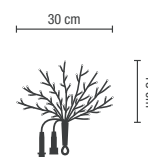

## 36V LED Glamour Branch Lite 288

029-130   

+ Blitz-LED pro Segment: 36

029-131    

14  35   5  
siehe Seite 76

Dimension: 4 m x 0,8 m  
 Anzahl der Segmente: 1  
 Lampen pro Segment: 288  
 Länge pro Segment: 4,00 m  
 36 V, 13 W, LED: 288

1 Kette = 1 Segment á 4,0 m,  
 max. 5 Ketten koppelbar

## 36V LED Glamour Bouquet Lite 144

029-120   

029-121   

7  18   8  
siehe Seite 76

Dimension: Ø 15 cm x 30 cm  
 Anzahl der Segmente: 1  
 Lampen pro Segment: 144  
 36 V, 6,5 W, LED: 144

max. 11 koppelbar

## 36V LED Glamour Bouquet Lite 288

029-142   

029-144   

14  35   4  
siehe Seite 76

Dimension: Ø 50 cm x 25 cm  
 Anzahl der Segmente: 1  
 Lampen pro Segment: 288  
 36 V, 13 W, LED: 288

max. 5 koppelbar