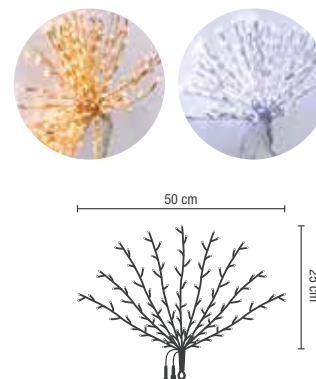

## 36V LED Glamour Branch Lite 288

029-130   

+ Blitz-LED pro Segment: 36

029-131    

14  35   5  
siehe Seite 76

Dimension: 4 m x 0,8 m  
 Anzahl der Segmente: 1  
 Lampen pro Segment: 288  
 Länge pro Segment: 4,00 m  
 36 V, 13 W, LED: 288

## 36V LED Glamour Bouquet Lite 144

029-120   

029-121   

7  18   8  
siehe Seite 76

Dimension: Ø 15 cm x 30 cm  
 Anzahl der Segmente: 1  
 Lampen pro Segment: 144  
 36 V, 6,5 W, LED: 144

max. 11 koppelbar

## 36V LED Glamour Bouquet Lite 288

029-142   

029-144   

14  35   4  
siehe Seite 76

Dimension: Ø 50 cm x 25 cm  
 Anzahl der Segmente: 1  
 Lampen pro Segment: 288  
 36 V, 13 W, LED: 288

max. 5 koppelbar