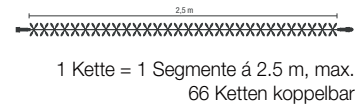

Magic String Lite® | Rubber 230 V

LED Magic String Lite® 120

019-419		
019-406		
019-420		
019-407		

Länge: 2.5 m
Anzahl der Segmente: 1
Lampen pro Segment: 120
Länge pro Segment: 2.50 m
220-240 V, 7 W, LED: 120
ohne Netzstecker

Wunderschöne
Konturen-
beleuchtung

LED Magic String Lite® 144

019-428		
019-404		
019-429		
019-405		

Länge: 6 m
Anzahl der Segmente: 1
Lampen pro Segment: 144
Länge pro Segment: 6.00 m
220-240 V, 7 W, LED: 144
ohne Netzstecker

LED QuickFix™ Main Connector

	EU	UK	CH	AU
	001-011	001-013	001-015	001-017
	001-012	001-014	001-016	001-018

Anschluss: Zuleitung an LED QuickFix™
mit Gleichrichter, max. Belastbarkeit: 480 W (220C)

- QuickFix™ Outdoor+ kompatibel
- kein Power Supply notwendig
- hohe Leuchtkraft
- koppel- und erweiterbar

Magic String Lite® | Transparent PVC 36 V

36V LED Magic String Lite® 120

029-111  

029-109  

Länge: 2.5 m
Anzahl der Segmente: 1
Lampen pro Segment: 120
Länge pro Segment: 2.50 m
36 V, 4.3 W, LED: 120

1 Kette = 1 Segment á 2.5 m,
max. 30 Ketten koppelbar