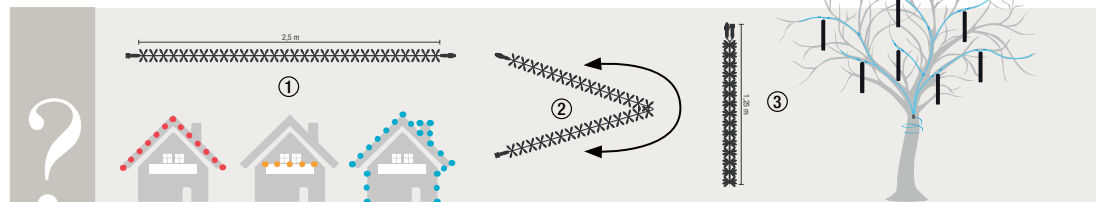

Magic String Lite® | Rubber 230 V

LED Magic String Lite® 120

019-419		
019-406		
019-420		
019-407		

Länge: 2.5 m
Anzahl der Segmente: 1
Lampen pro Segment: 120
Länge pro Segment: 2.50 m
220-240 V, 7 W, LED: 120
ohne Netzstecker

Wunderschöne
Konturen-
beleuchtung

LED Magic String Lite® 144

019-428		
019-404		
019-429		
019-405		

Länge: 6 m
Anzahl der Segmente: 1
Lampen pro Segment: 144
Länge pro Segment: 6.00 m
220-240 V, 7 W, LED: 144
ohne Netzstecker

LED QuickFix™ Main Connector

	EU	UK	CH	AU
	001-011	001-013	001-015	001-017
	001-012	001-014	001-016	001-018

Anschluss: Zuleitung an LED QuickFix™
mit Gleichrichter, max. Belastbarkeit: 480 W (220C)

- QuickFix™ Outdoor+ kompatibel
- kein Power Supply notwendig
- hohe Leuchtkraft
- koppel- und erweiterbar

Magic String Lite® | Transparent PVC 36 V

36V LED Magic String Lite® 120

029-111  

029-109  

Länge: 2.5 m
Anzahl der Segmente: 1
Lampen pro Segment: 120
Länge pro Segment: 2.50 m
36 V, 4.3 W, LED: 120

1 Kette = 1 Segment á 2.5 m,
max. 30 Ketten koppelbar