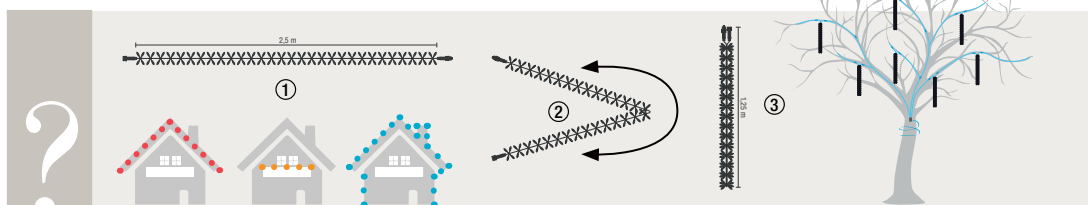

Magic String Lite® | Transparent PVC 36 V

36V LED Magic String Lite® 120

029-111

029-109

Länge: 2.5 m
Anzahl der Segmente: 1
Lampen pro Segment: 120
Länge pro Segment: 2.50 m
36 V, 4.3 W, LED: 120

1 Kette = 1 Segment á 2.5 m,
max. 30 Ketten koppelbar

Wunderschöne
Konturen-
beleuchtung

Firework | Transparent PVC 36 V

36V LED Firework 160

029-064

029-065

Länge: 1 m
Anzahl der Segmente: 1
Lampen pro Segment: 160
Länge pro Segment: 1.00 m
36 V, 5.8 W, LED: 160

transparentes
Kabel

1 Kette = 1 Segment á 1.0 m,
max. 33 Ketten koppelbar

i

- QuickFix™ Low Voltage+ kompatibel
- Power Supply erforderlich
- koppel- und erweiterbar