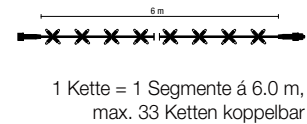

Magic String Lite® | Rubber 230 V

LED Magic String Lite® 120

019-419		
019-406		
019-420		
019-407		

Länge: 2.5 m
Anzahl der Segmente: 1
Lampen pro Segment: 120
Länge pro Segment: 2.50 m
220-240 V, 7 W, LED: 120
ohne Netzstecker

Wunderschöne
Konturen-
beleuchtung

LED Magic String Lite® 144

019-428		
019-404		
019-429		
019-405		

Länge: 6 m
Anzahl der Segmente: 1
Lampen pro Segment: 144
Länge pro Segment: 6.00 m
220-240 V, 7 W, LED: 144
ohne Netzstecker

Magic String Lite® | Transparent PVC 36 V

36V LED Magic String Lite® 120

029-111  

029-109  

Länge: 2.5 m
Anzahl der Segmente: 1
Lampen pro Segment: 120
Länge pro Segment: 2.50 m
36 V, 4.3 W, LED: 120

1 Kette = 1 Segment á 2.5 m,
max. 30 Ketten koppelbar