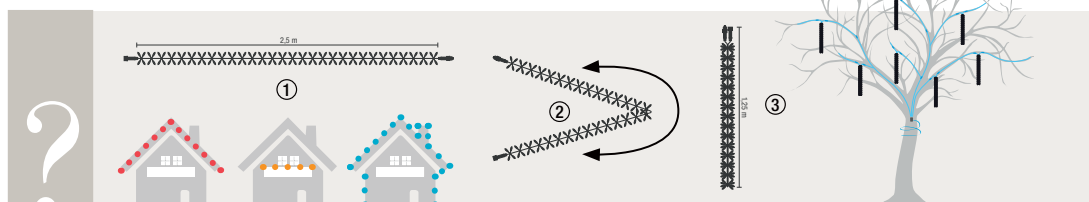

Magic String Lite® | Transparent PVC 36 V

36V LED Magic String Lite® 120

029-111

029-109

Länge: 2.5 m
Anzahl der Segmente: 1
Lampen pro Segment: 120
Länge pro Segment: 2.50 m
36 V, 4.3 W, LED: 120

1 Kette = 1 Segment á 2.5 m,
max. 30 Ketten koppelbar

Wunderschöne
Konturen-
beleuchtung

Firework | Transparent PVC 36 V

36V LED Firework 160

029-064

029-065

Länge: 1 m
Anzahl der Segmente: 1
Lampen pro Segment: 160
Länge pro Segment: 1.00 m
36 V, 5.8 W, LED: 160

transparentes
Kabel

1 Kette = 1 Segment á 1.0 m,
max. 33 Ketten koppelbar

i

- QuickFix™ Low Voltage+ kompatibel
- Power Supply erforderlich
- koppel- und erweiterbar