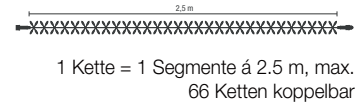

Magic String Lite® | Rubber 230 V

LED Magic String Lite® 120

019-419		
019-406		
019-420		
019-407		

Länge: 2.5 m
Anzahl der Segmente: 1
Lampen pro Segment: 120
Länge pro Segment: 2.50 m
220-240 V, 7 W, LED: 120
ohne Netzstecker

Wunderschöne
Konturen-
beleuchtung

LED Magic String Lite® 144

019-428		
019-404		
019-429		
019-405		

Länge: 6 m
Anzahl der Segmente: 1
Lampen pro Segment: 144
Länge pro Segment: 6.00 m
220-240 V, 7 W, LED: 144
ohne Netzstecker

LED QuickFix™ Main Connector

	EU	UK	CH	AU
	001-011	001-013	001-015	001-017
	001-012	001-014	001-016	001-018

Anschluss: Zuleitung an LED QuickFix™
mit Gleichrichter, max. Belastbarkeit: 480 W (220C)

- QuickFix™ Outdoor+ kompatibel
- kein Power Supply notwendig
- hohe Leuchtkraft
- koppel- und erweiterbar

Magic String Lite® | Transparent PVC 36 V

36V LED Magic String Lite® 120

029-111 

029-109 

Länge: 2.5 m
Anzahl der Segmente: 1
Lampen pro Segment: 120
Länge pro Segment: 2.50 m
36 V, 4.3 W, LED: 120

1 Kette = 1 Segment á 2.5 m,
max. 30 Ketten koppelbar