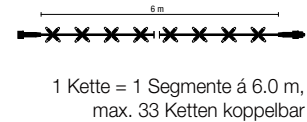

Magic String Lite® | Rubber 230 V

LED Magic String Lite® 120

019-419		
019-406		
019-420		
019-407		

Länge: 2.5 m
Anzahl der Segmente: 1
Lampen pro Segment: 120
Länge pro Segment: 2.50 m
220-240 V, 7 W, LED: 120
ohne Netzstecker

Wunderschöne
Konturen-
beleuchtung

LED Magic String Lite® 144

019-428		
019-404		
019-429		
019-405		

Länge: 6 m
Anzahl der Segmente: 1
Lampen pro Segment: 144
Länge pro Segment: 6.00 m
220-240 V, 7 W, LED: 144
ohne Netzstecker

LED QuickFix™ Main Connector

	EU	UK	CH	AU
	001-011	001-013	001-015	001-017
	001-012	001-014	001-016	001-018

Anschluss: Zuleitung an LED QuickFix™
mit Gleichrichter, max. Belastbarkeit: 480 W (220C)

- QuickFix™ Outdoor+ kompatibel
- kein Power Supply notwendig
- hohe Leuchtkraft
- koppel- und erweiterbar

Magic String Lite® | Transparent PVC 36 V

36V LED Magic String Lite® 120

029-111 

029-109 

Länge: 2.5 m
Anzahl der Segmente: 1
Lampen pro Segment: 120
Länge pro Segment: 2.50 m
36 V, 4.3 W, LED: 120

1 Kette = 1 Segment á 2.5 m,
max. 30 Ketten koppelbar