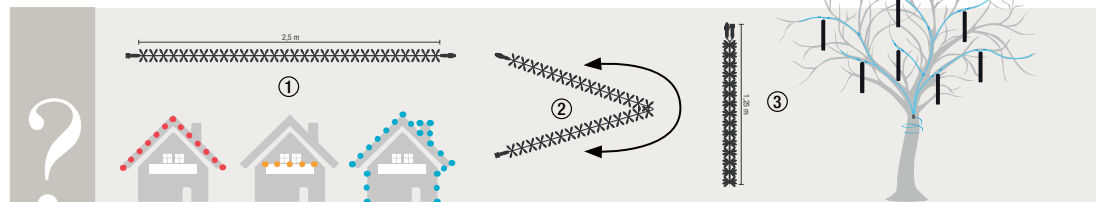

Magic String Lite® | Rubber 230 V

LED Magic String Lite® 120

019-419		
019-406		
019-420		
019-407		

Länge: 2.5 m
Anzahl der Segmente: 1
Lampen pro Segment: 120
Länge pro Segment: 2.50 m
220-240 V, 7 W, LED: 120
ohne Netzstecker

Wunderschöne
Konturen-
beleuchtung

LED Magic String Lite® 144

019-428		
019-404		
019-429		
019-405		

Länge: 6 m
Anzahl der Segmente: 1
Lampen pro Segment: 144
Länge pro Segment: 6.00 m
220-240 V, 7 W, LED: 144
ohne Netzstecker

LED QuickFix™ Main Connector

	EU	UK	CH	AU
	001-011	001-013	001-015	001-017
	001-012	001-014	001-016	001-018

Anschluss: Zuleitung an LED QuickFix™
mit Gleichrichter, max. Belastbarkeit: 480 W (220C)

- QuickFix™ Outdoor+ kompatibel
- kein Power Supply notwendig
- hohe Leuchtkraft
- koppel- und erweiterbar

Magic String Lite® | Transparent PVC 36 V

36V LED Magic String Lite® 120

029-111 

029-109 

Länge: 2.5 m
Anzahl der Segmente: 1
Lampen pro Segment: 120
Länge pro Segment: 2.50 m
36 V, 4.3 W, LED: 120

1 Kette = 1 Segment á 2.5 m,
max. 30 Ketten koppelbar