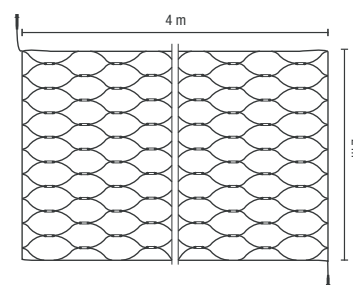

## 36V LED Mesh Lite® 200

029-014  

**NEW!** 029-152  

029-013  

**NEW!** 029-151  

9  30   4  
— siehe Seite 76 —

Dimension: 4 m x 2 m  
 Anzahl der Segmente: 1  
 Lampen pro Segment: 200  
 Länge pro Segment: 4.00 m  
 36 V, 7.2 W, LED: 200