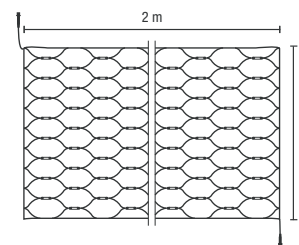

## 36V LED Mesh Lite® 96

029-012  

**NEW!** 029-150  

029-011  

**NEW!** 029-149  

4  15   4  
— siehe Seite 76 —

Dimension: 2 m x 1 m  
 Anzahl der Segmente: 1  
 Lampen pro Segment: 96  
 Länge pro Segment: 2.00 m  
 36 V, 3.6 W, LED: 96

## 36V LED Mesh Lite® 200

029-014  

**NEW!** 029-152  

029-013  

**NEW!** 029-151  

9  30   4  
— siehe Seite 76 —

Dimension: 4 m x 2 m  
 Anzahl der Segmente: 1  
 Lampen pro Segment: 200  
 Länge pro Segment: 4.00 m  
 36 V, 7.2 W, LED: 200