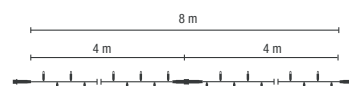

String Lite® | PVC 36 V

36V LED String Lite® 160 – 8 m

029-080

029-079

029-076

029-077

029-084

029-078

Länge: 8 m
Anzahl der Segmente: 2
Lampen pro Segment: 80
Länge pro Segment: 4.00 m
36 V, 5.8 W, LED: 160

+ Blitz-LED pro Segment: 8

029-081

029-082

— siehe Seite 76 —

1 Kette = 2 Segmente á 4.0 m,
max. 10 Ketten koppelbar