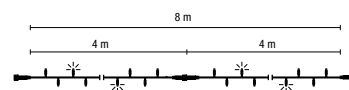

String Lite® | Rubber 230 V

LED String Lite® 160

019-408		
019-368		
019-409		
019-369		
019-410		
019-411		
019-412		

Länge: 8 m
Anzahl der Segmente: 2
Lampen pro Segment: 80
Länge pro Segment: 4.00 m
220-240 V, 14 W, LED: 160
ohne Netzstecker