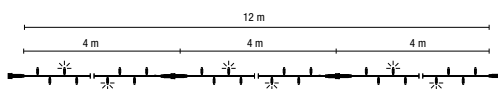

Länge: 20 m
 Anzahl der Segmente: 2
 Lampen pro Segment: 60
 Länge pro Segment: 10.00 m
 220-240 V, 7 W, LED: 120
ohne Netzstecker

1 Kette = 2 Segmente á 10.0 m,
 max. 10 Ketten koppelbar

siehe Seite 28

Länge: 12 m
 Anzahl der Segmente: 3
 Lampen pro Segment: 40
 Länge pro Segment: 4.00 m
 220-240 V, 10.5 W, LED: 120
ohne Netzstecker

+ Blitz-LED pro Segment: 5

019-367			
019-366			
019-328			
019-327			
019-326			
019-325			

1 Kette = 3 Segmente á 4.0 m,
 max. 16 Ketten koppelbar

— siehe Seite 28

LED QuickFix™ Main Connector

	EU	UK	CH	AU
	001-011	001-013	001-015	001-017
	001-012	001-014	001-016	001-018

Anschluss: Zuleitung an LED QuickFix™
 mit Gleichrichter, max. Belastbarkeit: 480 W (220C)