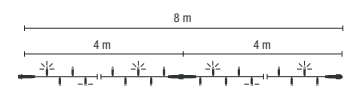

String Lite® | PVC 36 V

36V LED String Lite® 160 – 8 m

029-080

029-079

029-076

029-077

029-084

029-078

Länge: 8 m
Anzahl der Segmente: 2
Lampen pro Segment: 80
Länge pro Segment: 4.00 m
36 V, 5.8 W, LED: 160

+ Blitz-LED pro Segment: 8

029-081

029-082

— siehe Seite 76 —

1 Kette = 2 Segmente á 4.0 m,
max. 10 Ketten koppelbar